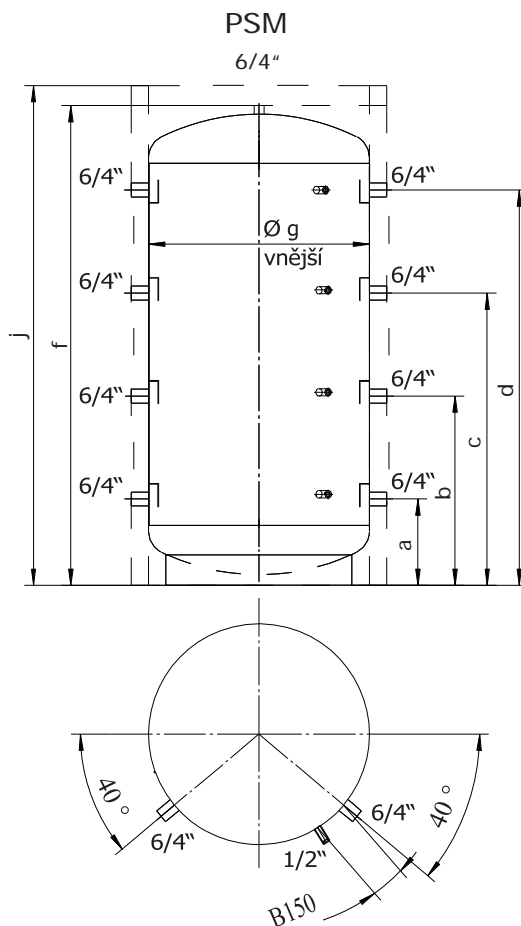

Technická data

Akumulační zásobníky

(s izolací ECO SKIN 2.0)

AE
Austria Email

PSM 200, 300, 500, 800, 1000, 1500, 2000, 3000, 4000, 5000

- Pro instalaci závitové topné jednotky do libovolného 6/4" nátrubku je nutné pomocí vhodného nářadí odehnout protizkratový plátek.

Celkový objem l	Rozměry vmm							Klopná výška mm
	a	b	c	d	f	Øg	j	
200	230	630	1030	-	1253	500	1330	1290
300	230	650	1070	1490	1710	500	1780	1740
500	220	620	1010	1390	1640	650	1725	1670
800	260	630	1030	1430	1700	790	1785	1750
1 000	310	745	1250	1710	2050	790	2135	2090
1500	380	825	1350	1760	2150	1000	2235	2270
2000	320	900	1490	2020	2380	1100	2465	2460
3000	375	985	1600	2205	2596	1250	2681	2650
4000	405	1022	1639	2255	2669	1400	2754	2740
5000	455	1065	1680	2285	2770	1600	2855	2893