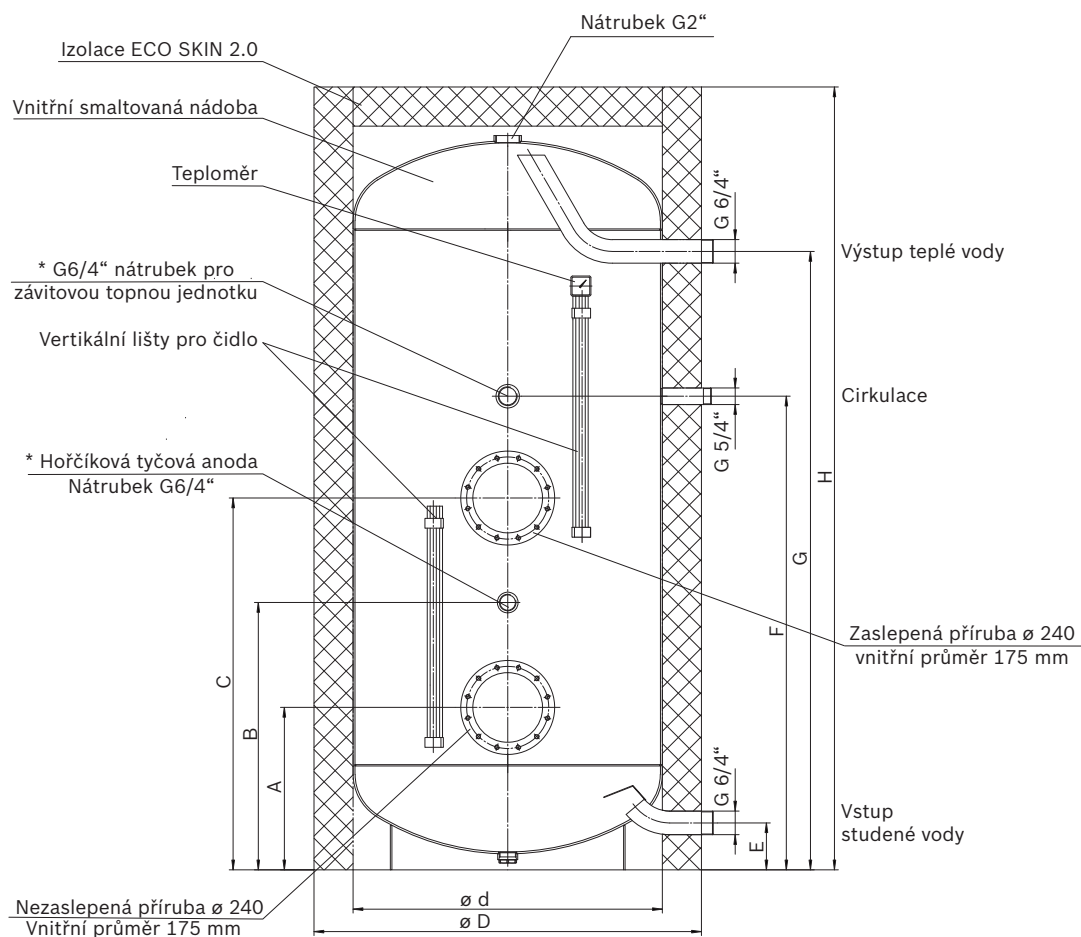

Technická data

Velkoobjemové víceúčelové ohřivače vody VACUTHERM

(s izolací ECO SKIN 2.0)

VT-N/VT-S 800, 1 000 FFM

* VT-N jsou vybaveny bezúdržbovou anodou

Typ	Objem l	Rozměry v mm									Instalační hloubka mm	Klopná výška mm	Váha kg
		H	ØD	Ød	A	B	C	E	F	G			
VT-N 800 FFM	800	2000	1000	790	415	683	950	120	1210	1580	850	1960	244
VT-N 1000 FFM	1000	2350	1000	790	415	768	1120	120	1395	1920	850	2300	283
VT-S 800 FFM	800	2000	1000	790	415	683	950	120	1210	1580	850	1960	244
VT-S 1000 FFM	1000	2350	1000	790	415	768	1120	120	1395	1920	850	2300	283