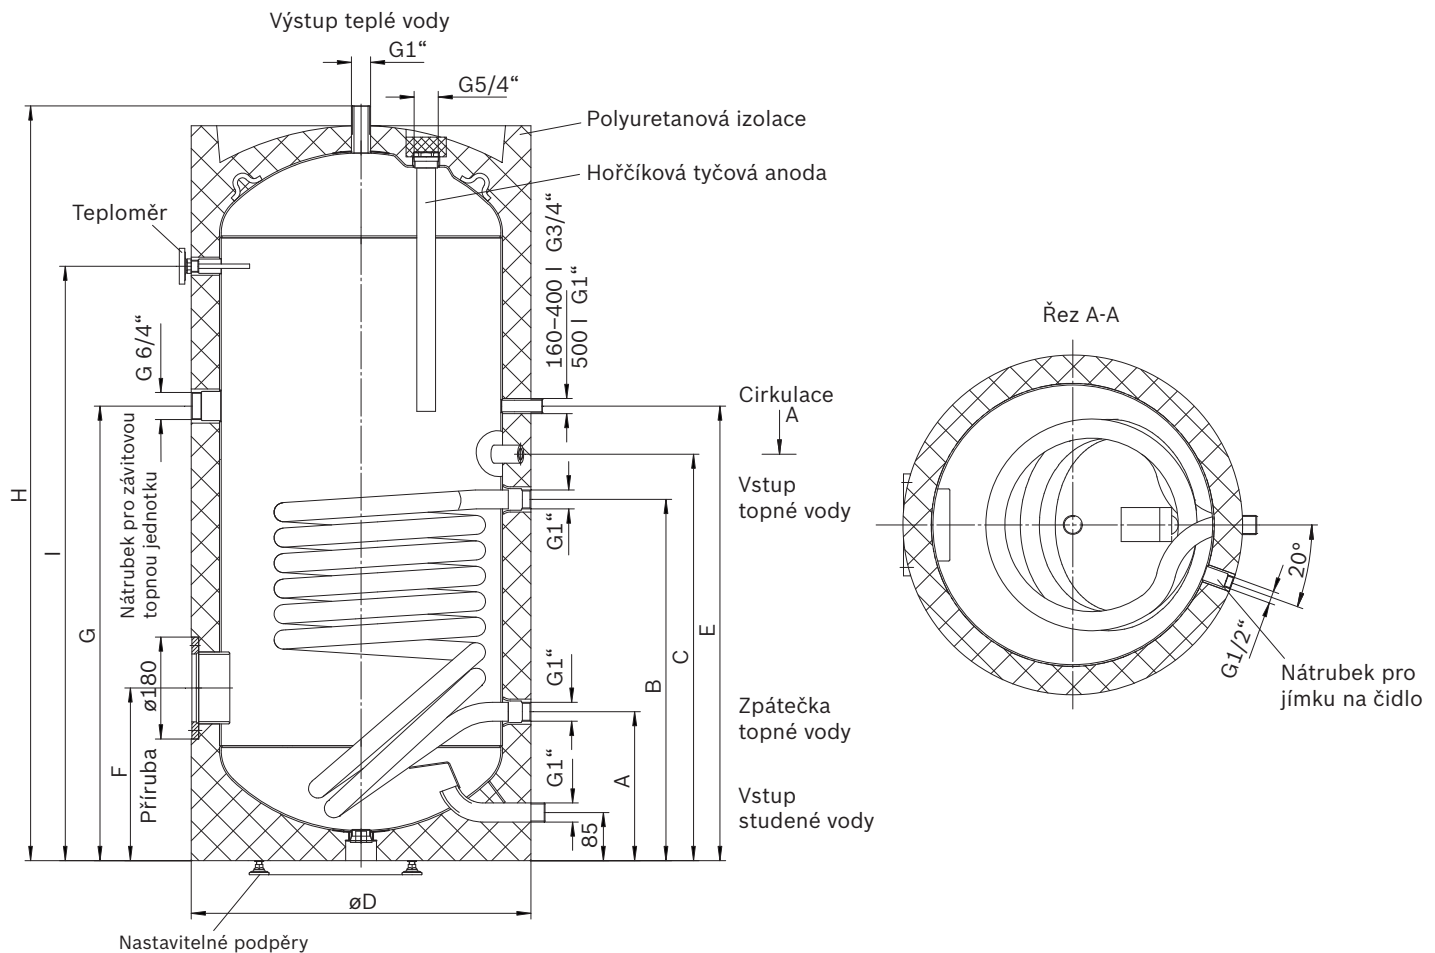

Technická data

Nepřímotopné ohřivače vody

HT 160, 200, 300, 400, 500 ERM

Austria Email

Typ	Rozměry v mm								
	H	øD	A	B	C	E	F	G	I
HT 160 ERM	1 118	600	263	503	583	668	305	668	828
HT 200 ERM	1 340	600	263	638	718	803	305	803	1 050
HT 300 ERM	1 797	600	263	818	898	983	305	983	1 570
HT 400 ERM	1 832	670	320	880	960	1 000	345	1 000	1 521
HT 500 ERM	1 838	750	370	930	1 010	1 095	370	1 095	1 498